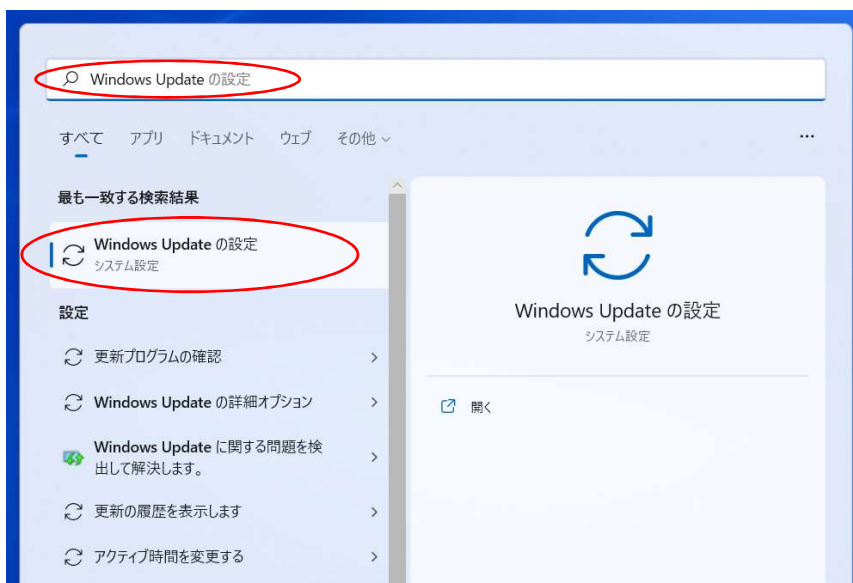

2 次の“検索”画面(🔍)に“Windows Update”と入力すると、「Windows Update の設定」が検索されるので、「Windows Update の設定」をクリックします。