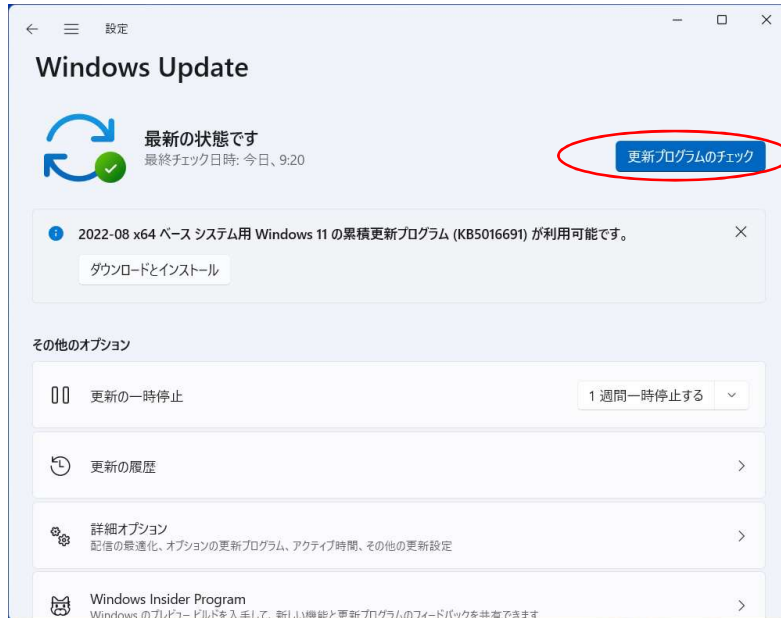

3 次の“Windows Update”画面で「更新プログラムのチェック」をクリックします。

4 FTDI 製 USB ドライバの更新プログラムが検索され、自動的にインストールされます。